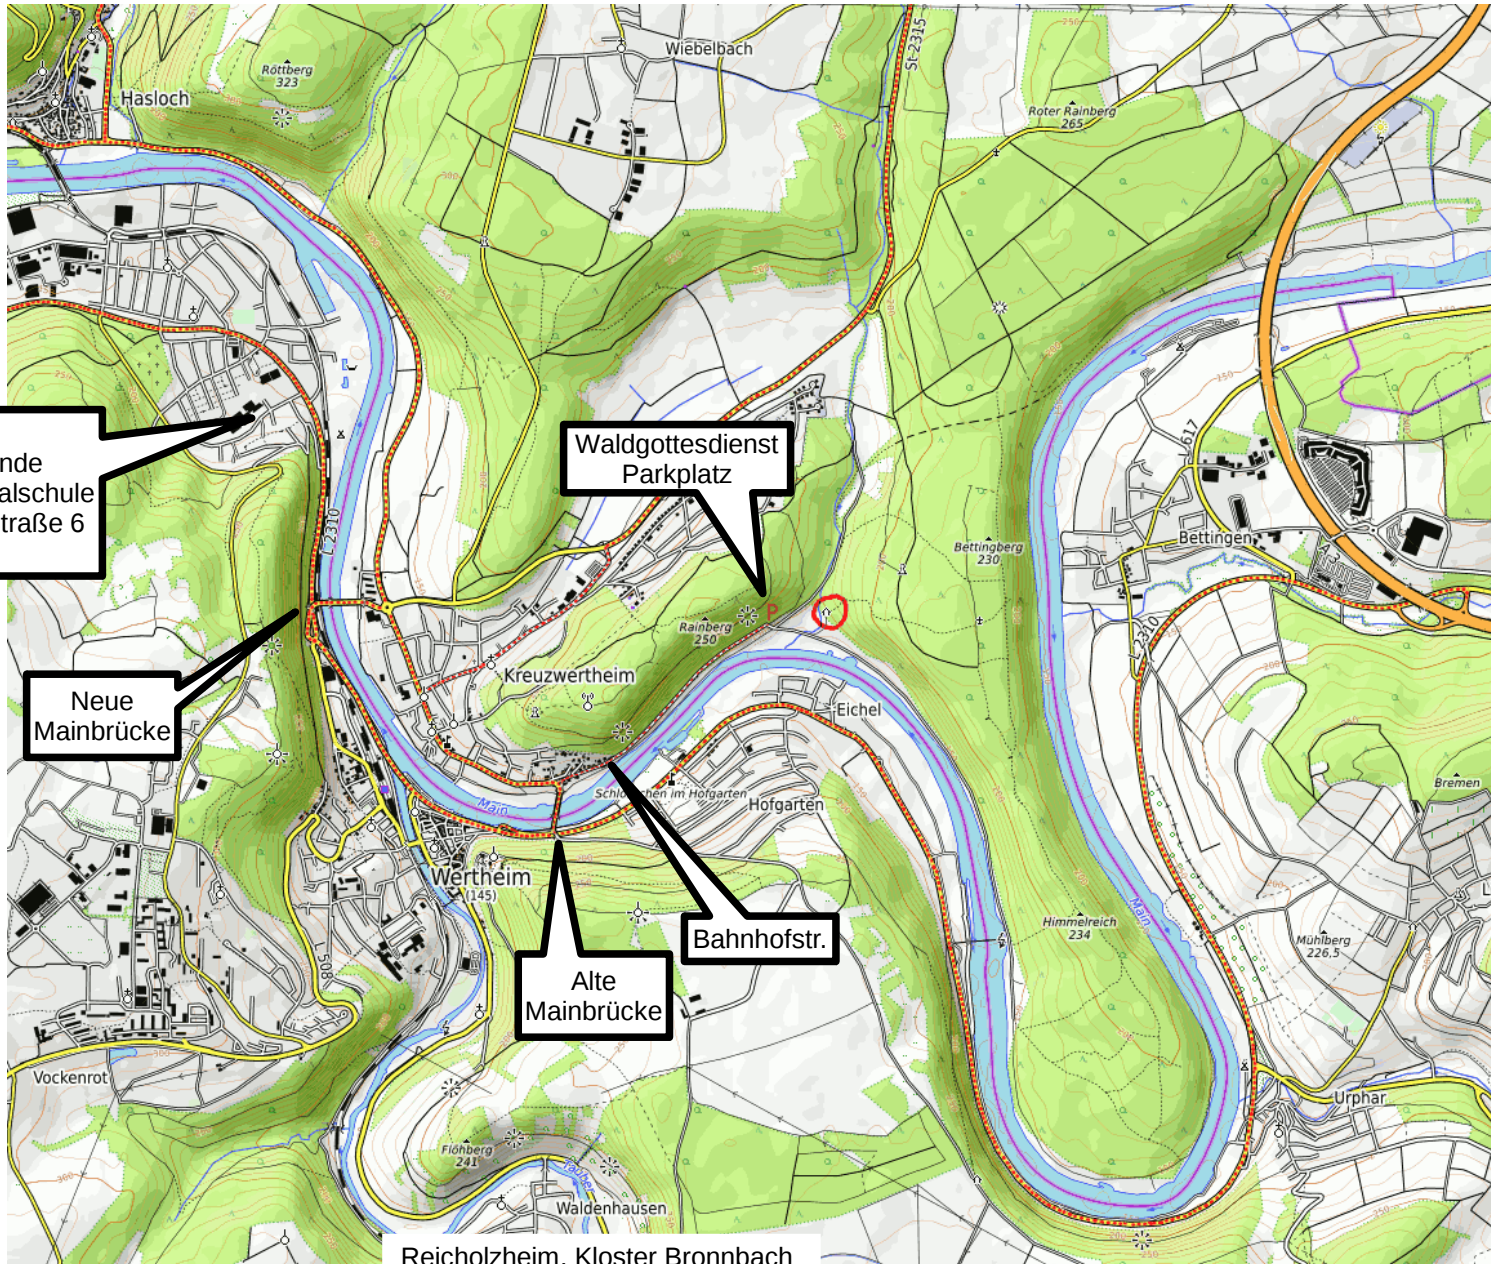

A3 Ausfahrt 64  
Rohrbrunn, Schollbrunn

Röttbach  
Michelriet

A3 Ausfahrt 65  
Marktheidenfeld, Altfeld, Triefenstein

Faulbach

Miltenberg

Adventgemeinde  
i.d. Comenius-Realschule  
Reichenberger Straße 6

Neue  
Mainbrücke

Waldgottesdienst  
Parkplatz

Alte  
Mainbrücke

Bahnhofstr.

Nassig  
Kühlsheim  
Hardheim

© Kartendaten: Open Streetmap Mitwirkende  
SRTM / Kartendarstellung OpenTopoMap  
Nachbearbeitet

A3 Ausfahrt 66  
Wertheim, Lengfurt

Durch Urphar und  
Eichel am Main  
entlang. In Wertheim  
über die alte  
Mainbrücke, dann  
rechts ab in die  
Bahnhofstraße

A81 Ausfahrt 3  
Tauberbischofsheim

Reicholzheim, Kloster Bronnbach